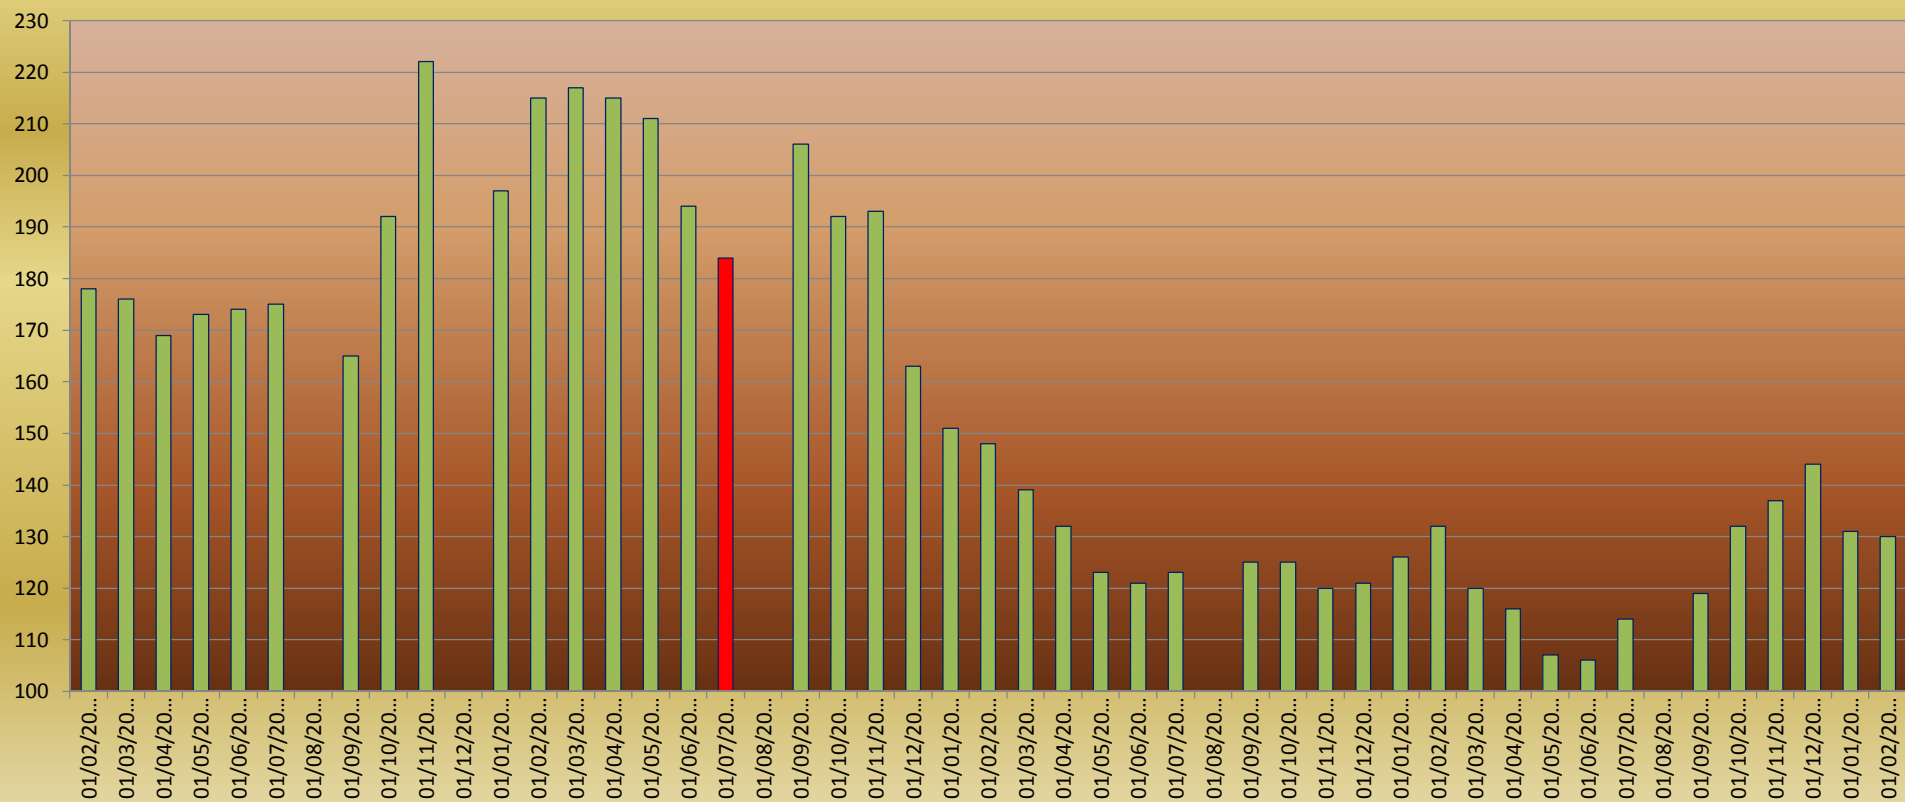

Risultati Rumen Act - inizio utilizzo luglio 2010
Az. 02541232 Produz. Kg latte (fonte apa vi)

Risultati Rumen Act - inizio utilizzo luglio 2010
Az. 02541232 Parto_Concepimento (fonte apa vi)

Risultati Rumen Act - inizio utilizzo luglio 2010 Az. 02541232 Cell. ponderate (fonte apa vi)