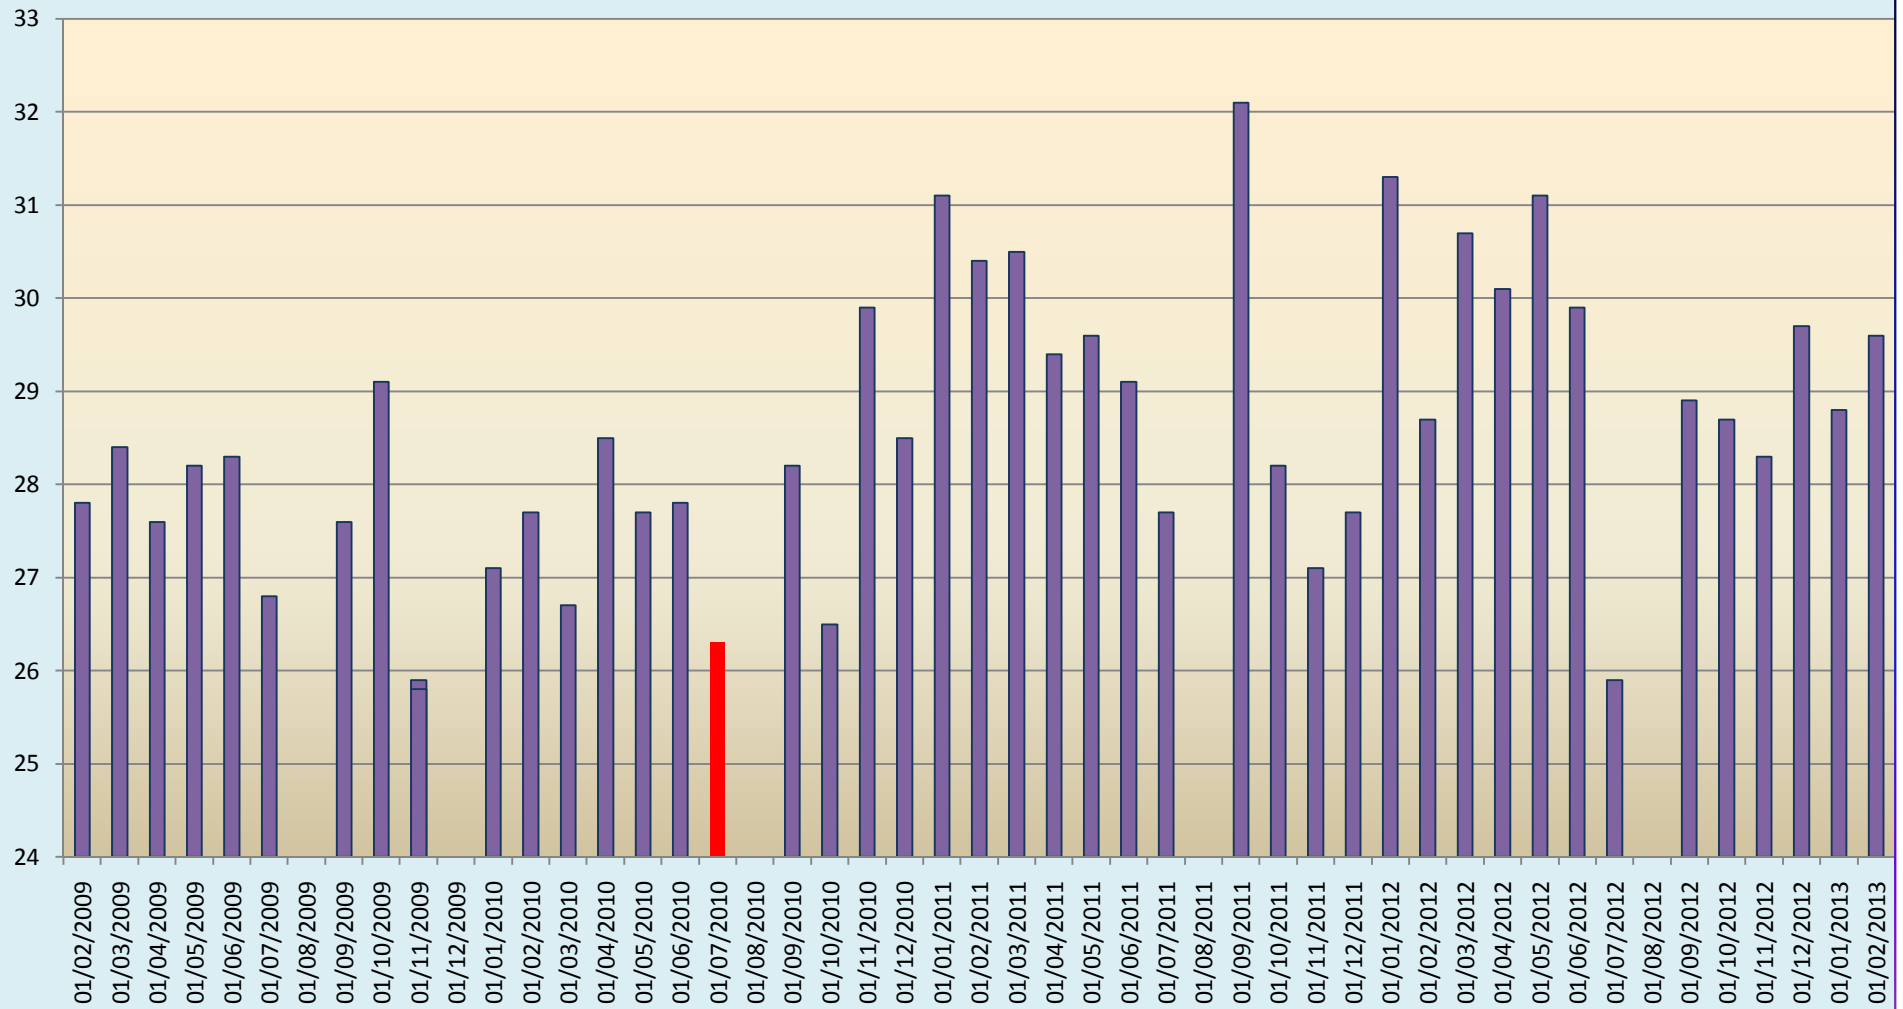

Risultati Rumen Act - inizio utilizzo luglio 2010
Az. 02541232 Produz. Kg latte (fonte apa vi)

Risultati Rumen Act - inizio utilizzo luglio 2010
Az. 02541232 Parto_Concepimento (fonte apa vi)

Risultati Rumen Act - inizio utilizzo luglio 2010 Az. 02541232 Cell. ponderate (fonte apa vi)